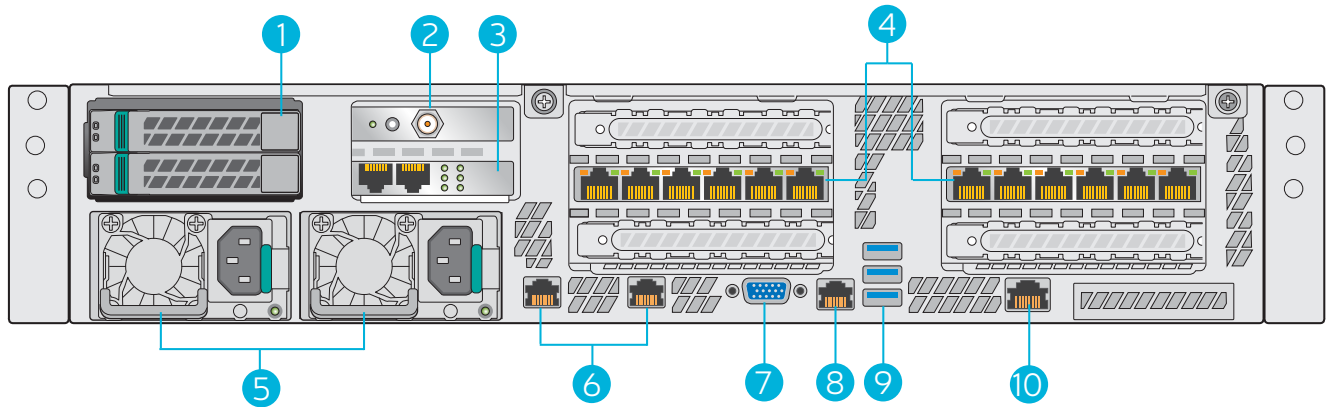

통합 채널 송출 애플리케이션의 경우, MediaCenter 2200B는 Spectrum™ X와 Spectrum™ ChannelPort 시스템을 모두 지원합니다. 이러한 차세대 솔루션에는 새로운 SD 및 HD TV 채널을 비용 효율적으로 배포하기 위한 종합적인 내장 그래픽, 브랜딩, DVE, 라이브 스위칭 등이 포함됩니다. 또한, Spectrum X는 같은 샷에서 SD와 IP I/O가 가능해서 IP 워크플로 마이그레이션이 간편하며, 소프트웨어를 사용하여 울트라 HD로 업그레이드할 수 있습니다. MediaCenter 2200B는 MediaPort, Spectrum X 또는 ChannelPort 중에서 무엇을 사용해서 구성하더라도 기존의 마스터 컨트롤 요구 사항을 충족시키면서도 이후의 확장성을 고려할 수 있습니다.

변함없는 신뢰성

모든 Spectrum 미디어 서버 시스템은 잠재적 문제를 분리할 수 있도록 특수 설계되어 있습니다. 따라서 구성 요소 하나가 고장 나더라도 나머지 시스템 작업에는 지장을 주지 않습니다. 리던던시 기능:

- 미디어 I/O 모듈의 연결이 끊어지면 시스템의 다른 구성 요소는 영향을 받지 않고 해당 장치만 교체하거나 다시 연결할 때까지 작동이 중단됩니다.
- 전원이 고장 나더라도 시스템 작업이 중단되지 않습니다. 시스템이 실행되는 동안 핫스왑을 사용하여 다른 전원으로 교체할 수 있습니다.
- 디스크 드라이브가 고장이 나더라도 콘텐츠가 손실되거나 프레임이 저하되지 않습니다.

구성 요소의 고장을 격리하여 시스템 전체에 영향이 가지 않게 예방하는 기능은 MediaCenter 2200B 서버 아키텍츠가 자랑하는 주요 장점입니다. 구성 요소 하나가 고장 나더라도 해당 부분의 시스템에만 영향을 미치고, 시스템을 중단하지 않은 상태에서 고장 난 구성 요소를 신속히 교체할 수 있기 때문에 돌발적인 고장 위험을 낮추어줍니다.

하이라이트

- 최대 20채널까지 지원하는 소형 미디어 서버 솔루션
- 스토리지 선택: 16, 32, 48TB 사용 가능 HDD
- 새로운 서비스 지원 기능을 간편하게 추가하여 완벽한 투자 보호 제공
- 전송, 스튜디오 프로덕션, 뉴스 및 스포츠 하이라이트, 분산 브로드캐스트 워크플로를 위한 업계 최고의 솔루션 구현
- 공개 표준과 API를 중심으로 폭넓은 지원을 제공하는 수백 가지 애플리케이션 옵션

MediaCenter MCP-2200B 새시 뒷면

Mediacenter 특징

Spectrum 모듈식 아키텍처

Spectrum 미디어 서버 시스템은 미래의 필요에 맞추어 최대한의 구성 유연성과 적응성을 고려한 모듈식 아키텍처에 기반합니다. 모든 시스템은 각 고객의 고유한 요구 사항에 정확히 맞추어 구현할 수 있으며, 언제든지 새 채널을 추가할 수 있습니다. 새로운 하드웨어를 설치하지 않고 채널 용량을 높일 수 있는 소프트웨어 라이선스 업그레이드도 제공합니다. 이러한 업그레이드 및 확장은 방송을 중단하지 않고 시스템에서 바로 수행할 수 있습니다.